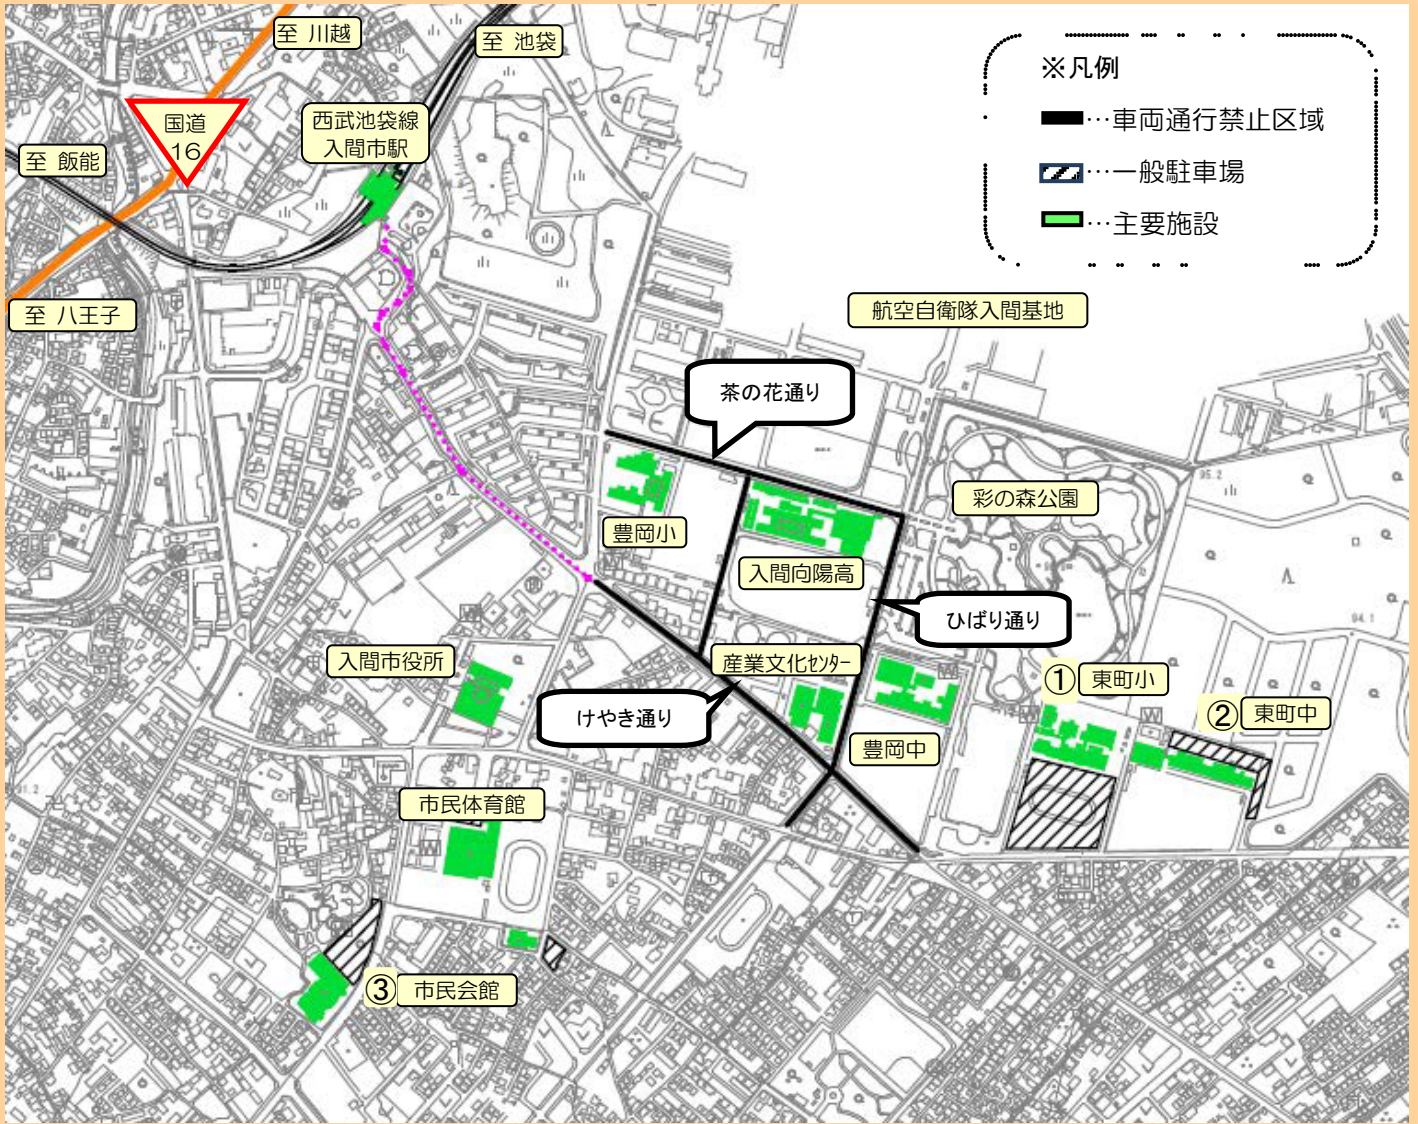

入間万燈まつり期間中の交通規制図および駐車場

★ 臨時有料駐車場案内 ★ (一般用)

- ① **有料** 東町小学校校庭 (200台)
- ② **有料** 東町中学校 (80台)
- ③ **有料** 市民会館第1駐車場 (120台)

※市民活動センター駐車場、市民体育館駐車場は、本年度ご利用になれません。

※有料駐車場は、車両1台につき1回
1,000円

★ 交通規制 ★

- 10月26日(土)
午後0:00~午後9:00
- 10月27日(日)
午前9:00~午後5:45